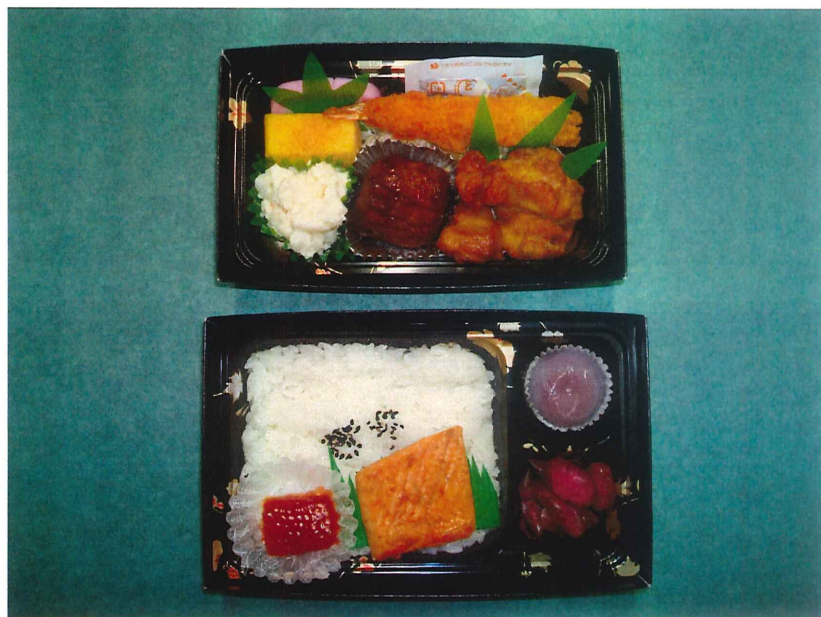

特製二段弁当のご案内

特製二段弁当

ねぶた

1,296円 (税込)

特製二段弁当

ふるさと

1,728円 (税込)

※仕入れ等により多少献立に変更がございます